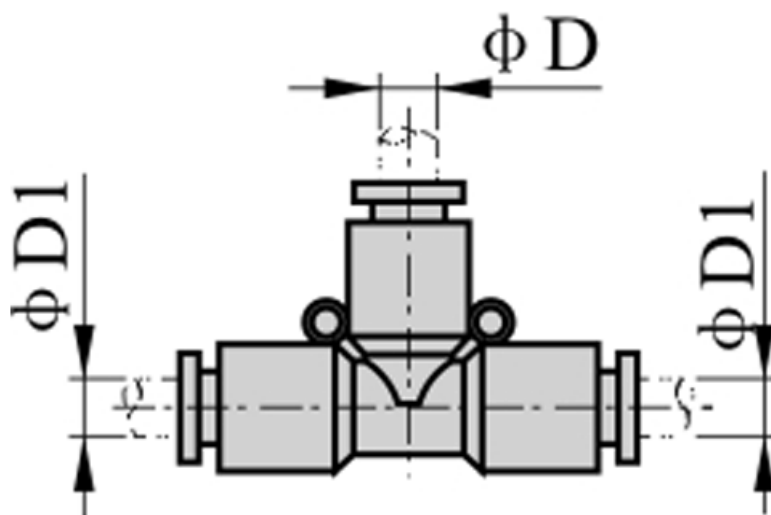

Varenummer: 58EPE8
Beskrivelse: Fitting EPE8 T-stykke
slangediameter 8 - 8

Mål

D = 8

D1 = 8